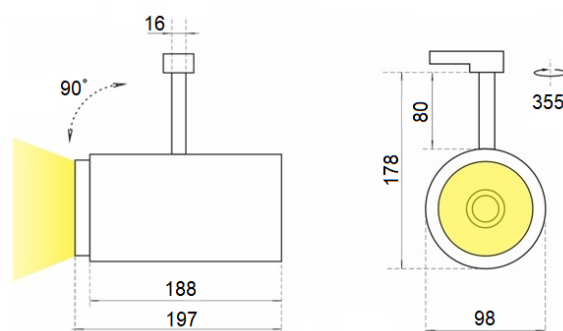

СЕРИЯ SL 6

Трековый светильник

Корпус классической цилиндрической формы изготовлен из алюминия

НОВИНКА

СПЕЦИФИКАЦИЯ

Мощность: 15, 20, 30, 36, 42 Вт

Рефлекторы: 15, 23, 30, 45, 60 град.

Опционально может комплектоваться матовым рассеивателем

Цветовая температура: 2700К, 3000К, 3500К, 4000К, 5000К

CRI 80+ или 90+. Доступны специальные спектры Meat, Bakery, Vivid

Цвет: белый, черный, серый

Базовые версии (CRI 80+ и 90+ с рефлектором 30 град.)

Наименование	Цветовая температура, К	Световой поток, лм	Мощность, Вт
SL 6 1206/E/830 1.05A 30d white	3000	4241	42
SL 6 1206/E/930 1.05A 30d white	3000	3633	42
SL 6 1206/E/840 1.05A 30d white	4000	4352	42
SL 6 1206/E/940 1.05A 30d white	4000	3688	42